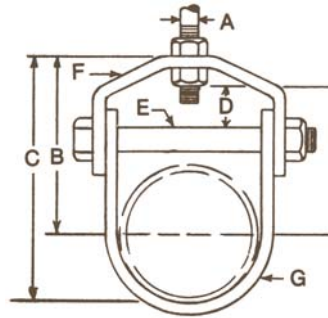

STAINLESS ADJUSTABLE CLEVIS HANGERS

304SS & 316SS FROM STOCK

ALSO AVAILABLE

CAST IRON & DUCTILE IRON PIPE SIZES

Pipe Size	Yoke Dimensions		Threaded A	B	C	Adjustment D	Bolt Size E	Approx. Wt. Ea.	Maximum Recommended Load-lbs. **
	Upper F	Lower G							
1/2	12 ga x 1	12 ga x 1	3/8	1 11/16	2 1/8	7/16	1/4	.25	610
3/4	12 ga x 1	12 ga x 1	3/8	1 7/8	2 7/16	1/2	1/4	.26	610
1	12 ga x 1	12 ga x 1	3/8	2 1/8	2 13/16	5/8	1/4	.32	610
1 1/4	1/8 x 7/8	1/8 x 7/8	3/8	2 9/16	3 7/16	7/8	1/4	.38	610
1 1/2	1/8 x 7/8	1/8 x 7/8	3/8	3	4	1 1/16	1/4	.42	610
2	1/8 x 7/8	1/8 x 7/8	3/8	3 11/16	4 7/8	1 5/8	1/4	.46	610
2 1/2	1/8 x 1 1/4	1/8 x 1 1/4	1/2	4 11/16	6 1/8	2	3/8	.54	1130
3	1/8 x 1 1/4	1/8 x 1 1/4	1/2	4 3/4	6 9/16	1 3/4	3/8	.62	1130
3 1/2	1/8 x 1 1/4	1/8 x 1 1/4	1/2	4 15/16	6 15/16	1 3/4	3/8	1.55	1130
4	3/16 x 1 1/4	10 ga x 1 1/4	5/8	5 9/16	7 13/16	1 15/16	3/8	1.75	1430
5	3/16 x 1 1/2	3/16 x 1 1/2	5/8	6 3/16	9	1 3/4	1/2	2.6	1430
6	3/16 x 1 1/2	3/16 x 1 1/2	3/4	6 15/16	10 1/8	1 7/8	1/2	2.7	1940
8	3/16 x 1 3/4	3/16 x 1 3/4	7/8	8 3/8	12 5/8	2 1/8	5/8	5.4	2000
10	1/4 x 1 3/4	1/4 x 1 3/4	7/8	9 7/8	15 1/4	2 1/4	3/4	9	3600
12	3/8 x 2	1/4 x 2	7/8	11 1/2	18	3	3/4	10.5	3800
14	3/8 x 2	1/4 x 2	1	12 7/16	19 7/16	2 15/16	7/8	14	4200
16	1/2 x 2 1/2	1/4 x 2 1/2	1	14 1/16	22 1/16	2 5/8	1	19	4600
18	1/2 x 2 1/2	1/4 x 2 1/2	1	15 1/2	24 3/4	3 7/8	1 1/8	24.4	4800
20	1/2 x 3	3/8 x 3	1 1/4	17 1/4	27 3/8	4	1 1/4	42.6	4800
24	1/2 x 3	3/8 x 3	1 1/4	19 5/8	31 5/8	4 1/4	1 1/4	48.4	4800